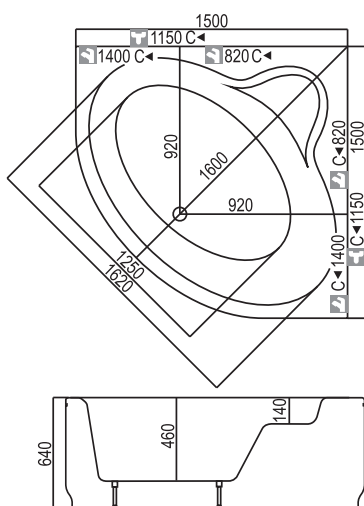

Vonios kojos į kainą įskaičiuotos
Vonios su paneliu aukštis 680 mm

Vonia Neringa

| 1,50 x 0,94 | 1,60 x 0,94 |
| 1,70 x 0,94 |

Vonia	Dydis [mm]	Tūris [L]	Svoris [kg]	Kaina [EUR]	Panelė [mm]	Kaina [EUR]
Neringa	1500x940x600	200	23	365	priekinė 1500	130
Neringa	1600x940x600	220	25	395	priekinė 1600	135
Neringa	1700x940x600	240	26,5	420	priekinė 1700	140

Vonios kojos į kainą įskaičiuotos
Vonios su paneliu aukštis 650 mm

Vonia Nida

| 1,70 x 1,20 |

Vonia	Dydis [mm]	Tūris [L]	Svoris [kg]	Kaina [EUR]	Panelė [mm]	Kaina [EUR]
Nida	1700x1200x680		26	500	priekinė 1700	175

Vonios kojos į kainą įskaičiuotos
Vonios su paneliu aukštis 680 mm

Vonia Vaiva

| 1,40 x 1,40 |

Vonia	Dydis [mm]	Tūris [L]	Svoris [kg]	Kaina [EUR]	Panelė [mm]	Kaina [EUR]
Vaiva	1400x1400x640	275	28	450	priekinė 1400	155

Vonios kojos į kainą įskaičiuotos
Vonios su paneliu aukštis 640 mm

Vonia Gabija

| 1,50 x 1,50 |

Vonia	Dydis [mm]	Tūris [L]	Svoris [kg]	Kaina [EUR]	Panelė [mm]	Kaina [EUR]
Gabija	1500x1500x640	300	32	500	priekinė 1500	165