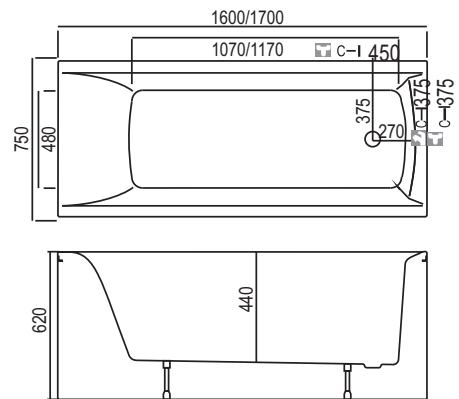

Tad siūlome rinktis „KYMA“ gaminius ir mėgautis vandens teikiamais malonumais ir terapija.

Vonia Lina

| 1,50 x 0,70 | 1,70 x 0,70 |

Vonia	Dydis [mm]	Tūris [L]	Svoris [kg]	Kaina [EUR]	Panelė [mm]	Kaina [EUR]
Lina	1500x700x620	190	19	280	priekinė 1500	120
Lina	1700x700x620	220	22	340	priekinė 1700	130
					Galinė	65

Vonios kojos į kainą įskaičiuotos
Vonios su paneliu aukštis 620 mm

Vonia Indra

| 1,70 x 0,75 |

Vonia	Dydis [mm]	Tūris [L]	Svoris [kg]	Kaina [EUR]	Panelė [mm]	Kaina [EUR]
Indra	1700x750x540	200	21	300	priekinė 1700	125
					Galinė	70

Vonios kojos į kainą įskaičiuotos
Vonios su paneliu aukštis 540 mm

Vonia Inga

| 1,60 x 0,75 | 1,70 x 0,75 |

Vonia	Dydis [mm]	Tūris [L]	Svoris [kg]	Kaina [EUR]	Panelė [mm]	Kaina [EUR]
Inga	1600x750x620	190	20,5	305	priekinė 1600	130
Inga	1700x750x620	210	22,5	335	priekinė 1700	135
					Galinė	70

Vonios kojos į kainą įskaičiuotos
Vonios su paneliu aukštis 620 mm

Vonia Rasa

| 1,80 x 0,80 |

Vonia	Dydis [mm]	Tūris [L]	Svoris [kg]	Kaina [EUR]	Panelė [mm]	Kaina [EUR]
Rasa	1800x800x580	200	22	330	priekinė 1800	130
					Galinė	70