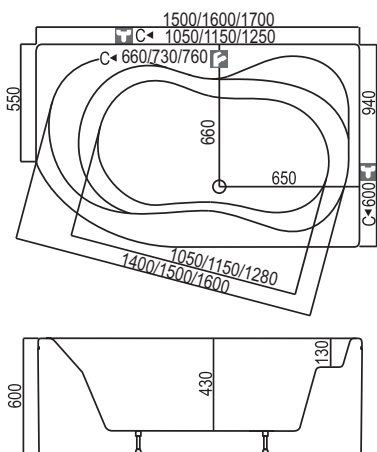

Vonios kojos į kainą įskaičiuotos
Vonios su paneliu aukštis 540 mm

Vonia Inga

| 1,60 x 0,75 | 1,70 x 0,75 |

Vonia	Dydis [mm]	Tūris [L]	Svoris [kg]	Kaina [EUR]	Panelė [mm]	Kaina [EUR]
Inga	1600x750x620	190	20,5	305	priekinė 1600	130
Inga	1700x750x620	210	22,5	335	priekinė 1700	135
					Galinė	70

Vonios kojos į kainą įskaičiuotos
Vonios su paneliu aukštis 580 mm

Vonia Audra

| 1,70 x 0,80 | 1,80 x 0,80 |

Vonia	Dydis [mm]	Tūris [L]	Svoris [kg]	Kaina [EUR]	Panelė [mm]	Kaina [EUR]
Audra	1700x800x680	230	23	365	priekinė 1700	145
Audra	1800x800x680	250	24	395	priekinė 1800	150
					Galinė	75

Vonios kojos į kainą įskaičiuotos
Vonios su paneliu aukštis 680 mm

Vonia Neringa

| 1,50 x 0,94 | 1,60 x 0,94 |
| 1,70 x 0,94 |

Vonia	Dydis [mm]	Tūris [L]	Svoris [kg]	Kaina [EUR]	Panelė [mm]	Kaina [EUR]
Neringa	1500x940x600	200	23	365	priekinė 1500	130
Neringa	1600x940x600	220	25	395	priekinė 1600	135
Neringa	1700x940x600	240	26,5	420	priekinė 1700	140

Vonios kojos į kainą įskaičiuotos
Vonios su paneliu aukštis 600 mm

Vonia Milda

| 1,70 x 1,20 |

Vonia	Dydis [mm]	Tūris [L]	Svoris [kg]	Kaina [EUR]	Panelė [mm]	Kaina [EUR]
Milda	1700x1200x650	280	28	475	priekinė 1700	165