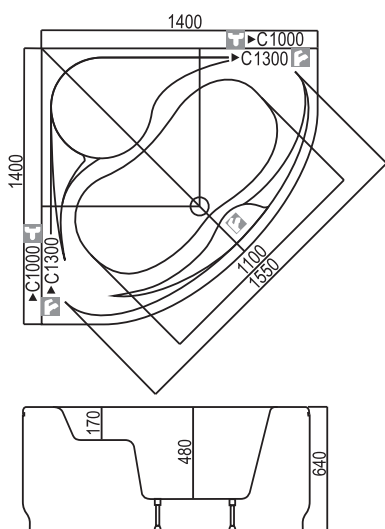

Vonios kojos į kainą įskaičiuotos
Vonios su paneliu aukštis 680 mm

Vonia Neringa

| 1,50 x 0,94 | 1,60 x 0,94 |
| 1,70 x 0,94 |

Vonia	Dydis [mm]	Tūris [L]	Svoris [kg]	Kaina [EUR]	Panelė [mm]	Kaina [EUR]
Neringa	1500x940x600	200	23	365	priekinė 1500	130
Neringa	1600x940x600	220	25	395	priekinė 1600	135
Neringa	1700x940x600	240	26,5	420	priekinė 1700	140

Vonios kojos į kainą įskaičiuotos
Vonios su paneliu aukštis 600 mm

Vonia Milda

| 1,70 x 1,20 |

Vonia	Dydis [mm]	Tūris [L]	Svoris [kg]	Kaina [EUR]	Panelė [mm]	Kaina [EUR]
Milda	1700x1200x650	280	28	475	priekinė 1700	165

Vonios kojos į kainą įskaičiuotos
Vonios su paneliu aukštis 650 mm

Vonia Nida

| 1,70 x 1,20 |

Vonia	Dydis [mm]	Tūris [L]	Svoris [kg]	Kaina [EUR]	Panelė [mm]	Kaina [EUR]
Nida	1700x1200x680		26	500	priekinė 1700	175

Vonios kojos į kainą įskaičiuotos
Vonios su paneliu aukštis 680 mm

Vonia Vaiva

| 1,40 x 1,40 |

Vonia	Dydis [mm]	Tūris [L]	Svoris [kg]	Kaina [EUR]	Panelė [mm]	Kaina [EUR]
Vaiva	1400x1400x640	275	28	450	priekinė 1400	155