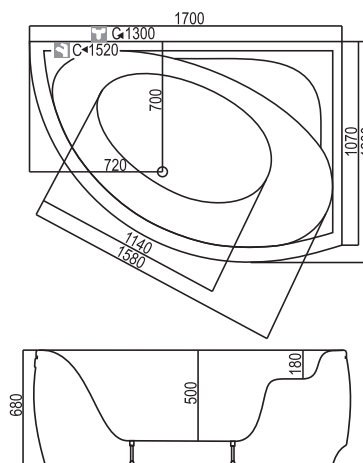

Vonios kojos į kainą įskaičiuotos
Vonios su paneliu aukštis 680 mm

Vonia Neringa

| 1,50 x 0,94 | 1,60 x 0,94 |
| 1,70 x 0,94 |

Vonia	Dydis [mm]	Tūris [L]	Svoris [kg]	Kaina [EUR]	Panelė [mm]	Kaina [EUR]
Neringa	1500x940x600	200	23	365	priekinė 1500	130
Neringa	1600x940x600	220	25	395	priekinė 1600	135
Neringa	1700x940x600	240	26,5	420	priekinė 1700	140

Vonios kojos į kainą įskaičiuotos
Vonios su paneliu aukštis 600 mm

Vonia Milda

| 1,70 x 1,20 |

Vonia	Dydis [mm]	Tūris [L]	Svoris [kg]	Kaina [EUR]	Panelė [mm]	Kaina [EUR]
Milda	1700x1200x650	280	28	475	priekinė 1700	165

Vonios kojos į kainą įskaičiuotos
Vonios su paneliu aukštis 650 mm

Vonia Nida

| 1,70 x 1,20 |

Vonia	Dydis [mm]	Tūris [L]	Svoris [kg]	Kaina [EUR]	Panelė [mm]	Kaina [EUR]
Nida	1700x1200x680		26	500	priekinė 1700	175

Vonios kojos į kainą įskaičiuotos
Vonios su paneliu aukštis 680 mm

Vonia Vaiva

| 1,40 x 1,40 |

Vonia	Dydis [mm]	Tūris [L]	Svoris [kg]	Kaina [EUR]	Panelė [mm]	Kaina [EUR]
Vaiva	1400x1400x640	275	28	450	priekinė 1400	155