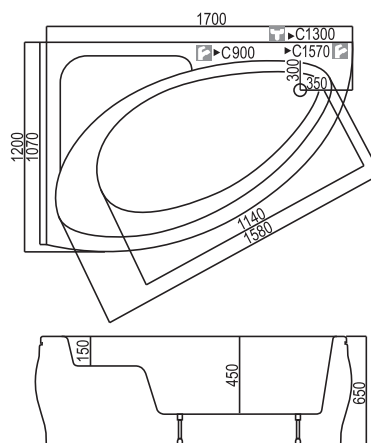

Vonios kojos į kainą įskaičiuotos
Vonios su paneliu aukštis 580 mm

Vonia Audra

| 1,70 x 0,80 | 1,80 x 0,80 |

Vonia	Dydis [mm]	Tūris [L]	Svoris [kg]	Kaina [EUR]	Panelė [mm]	Kaina [EUR]
Audra	1700x800x680	230	23	365	priekinė 1700	145
Audra	1800x800x680	250	24	395	priekinė 1800	150
					Galinė	75

Vonios kojos į kainą įskaičiuotos
Vonios su paneliu aukštis 680 mm

Vonia Neringa

| 1,50 x 0,94 | 1,60 x 0,94 |
| 1,70 x 0,94 |

Vonia	Dydis [mm]	Tūris [L]	Svoris [kg]	Kaina [EUR]	Panelė [mm]	Kaina [EUR]
Neringa	1500x940x600	200	23	365	priekinė 1500	130
Neringa	1600x940x600	220	25	395	priekinė 1600	135
Neringa	1700x940x600	240	26,5	420	priekinė 1700	140

Vonios kojos į kainą įskaičiuotos
Vonios su paneliu aukštis 600 mm

Vonia Milda

| 1,70 x 1,20 |

Vonia	Dydis [mm]	Tūris [L]	Svoris [kg]	Kaina [EUR]	Panelė [mm]	Kaina [EUR]
Milda	1700x1200x650	280	28	475	priekinė 1700	165

Vonios kojos į kainą įskaičiuotos
Vonios su paneliu aukštis 650 mm

Vonia Nida

| 1,70 x 1,20 |

Vonia	Dydis [mm]	Tūris [L]	Svoris [kg]	Kaina [EUR]	Panelė [mm]	Kaina [EUR]
Nida	1700x1200x680		26	500	priekinė 1700	175