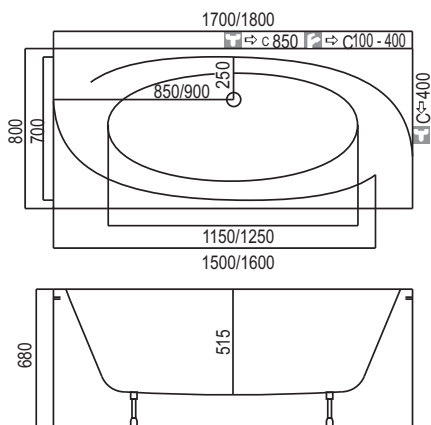

Vonios kojos į kainą įskaičiuotos
Vonios su paneliu aukštis 540 mm

Vonia Inga

| 1,60 x 0,75 | 1,70 x 0,75 |

Vonia	Dydis [mm]	Tūris [L]	Svoris [kg]	Kaina [EUR]	Panelė [mm]	Kaina [EUR]
Inga	1600x750x620	190	20,5	305	priekinė 1600	130
Inga	1700x750x620	210	22,5	335	priekinė 1700	135
					Galinė	70

Vonios kojos į kainą įskaičiuotos
Vonios su paneliu aukštis 620 mm

Vonia Rasa

| 1,80 x 0,80 |

Vonia	Dydis [mm]	Tūris [L]	Svoris [kg]	Kaina [EUR]	Panelė [mm]	Kaina [EUR]
Rasa	1800x800x580	200	22	330	priekinė 1800	130
					Galinė	70

Vonios kojos į kainą įskaičiuotos
Vonios su paneliu aukštis 580 mm

Vonia Audra

| 1,70 x 0,80 | 1,80 x 0,80 |

Vonia	Dydis [mm]	Tūris [L]	Svoris [kg]	Kaina [EUR]	Panelė [mm]	Kaina [EUR]
Audra	1700x800x680	230	23	365	priekinė 1700	145
Audra	1800x800x680	250	24	395	priekinė 1800	150
					Galinė	75

Vonios kojos į kainą įskaičiuotos
Vonios su paneliu aukštis 680 mm

Vonia Neringa

| 1,50 x 0,94 | 1,60 x 0,94 |
| 1,70 x 0,94 |

Vonia	Dydis [mm]	Tūris [L]	Svoris [kg]	Kaina [EUR]	Panelė [mm]	Kaina [EUR]
Neringa	1500x940x600	200	23	365	priekinė 1500	130
Neringa	1600x940x600	220	25	395	priekinė 1600	135
Neringa	1700x940x600	240	26,5	420	priekinė 1700	140