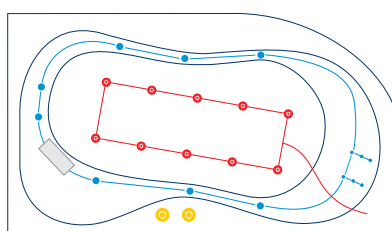

Vandens masažo sistema

vonioje esantis vanduo įsiurbiamas į vandens masažo sistemą ir vandens siurblio sukulto aukšto slėgio pagalba išpurškiamas pro vandens purkštukus atgal į vonią. Skirtingose vietose išdėstyti purkštukai užtikrina optimalų atskirų kūno vietų masažą. Vandens masažo stiprumo regulatoriaus pagalba galėsite nesunkiai reguliuoti masažo stiprumą pagal savo poreikius.

Vandens-Oro masažo sistema

Oro kompresoriaus pagalba oras įsiurbiamas iš patalpos ir sukėlus spaudimą pučiamas per dugne esančius oro purkštukus. Oro burbulai priglundą prie kūno ir kildami aukštin švelniai masažuoja odą bei prisotina ją deguonimi.

NANO

Tai patys mažiausi ir ploniausi austrų kompanijos KOLLER purkštukai. Itin ploni purkštukai leis jaustis išties komfortiškai. Įpatingai kruopščiai montuojamų purkštukų didelis kiekis užtikrina, kad bus masažuojama didelė plokštuma, o ne keli atskiri taškai.

NANO-FUTURE

Tai padidinto pralaidumo oro purkštukai. Komplekte su galingu (1,05kW) oro kompresoriumi gaunamas maksimalus oro burbulų srautas, praturtintas ozonu. Oro purkštukų, regulatoriaus dėka (mygtukais '+' '-'') galėsite reguliuoti oro masažo stiprumą pagal savo poreikius.

MASAŽINĖS ĮRANGOS SHCEMA

- Vandens masažo sistema
- Oro masažo sistema
- Valdymas

Papildoma įranga į masažinę sistemą	Kainos Eurais
Rėmas voniai ir masažinei įrangai	100,00 Eur
Sifonas su vandens užpildymu	90,00 Eur
Papildomi micro purkštukai	25,00 Eur vnt
Papildomas oro purkštukas	25,00 Eur vnt
Atskirai valdomas nugaros masažas	130,00 Eur
Vandens pašildytojas 1,5 kW	440,00 Eur
Dezinfekcijos sistema	430,00 Eur
Chromoterapinis apšvietimas	340,00 Eur
Chromoterapija su Stop funkcija	1150,00 Eur

SKIRTUMAI TARP PNEUMATINIO IR ELEKTRONINIO VALDYMO

1) Apsauga nuo tuščios eigos;
2) Pulsacijos režimas;
3) Automatinis išjungimas po 20 min;
4) Automatinis sistemos pradžiovinimas (jei yra oro masažas)