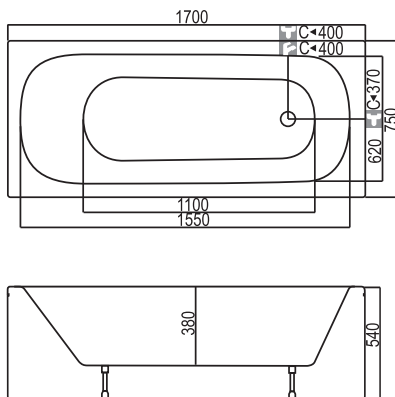

Tad siūlome rinktis „KYMA“ gaminius ir mėgautis vandens teikiamais malonumais ir terapija.

Vonia Lina

| 1,50 x 0,70 | 1,70 x 0,70 |

Vonia	Dydis [mm]	Tūris [L]	Svoris [kg]	Kaina [EUR]	Panelė [mm]	Kaina [EUR]
Lina	1500x700x620	190	19	280	priekinė 1500	120
Lina	1700x700x620	220	22	340	priekinė 1700	130
					Galinė	65

Vonios kojos į kainą įskaičiuotos
Vonios su paneliu aukštis 620 mm

Vonia Indra

| 1,70 x 0,75 |

Vonia	Dydis [mm]	Tūris [L]	Svoris [kg]	Kaina [EUR]	Panelė [mm]	Kaina [EUR]
Indra	1700x750x540	200	21	300	priekinė 1700	125
					Galinė	70

Vonios kojos į kainą įskaičiuotos
Vonios su paneliu aukštis 540 mm

Vonia Inga

| 1,60 x 0,75 | 1,70 x 0,75 |

Vonia	Dydis [mm]	Tūris [L]	Svoris [kg]	Kaina [EUR]	Panelė [mm]	Kaina [EUR]
Inga	1600x750x620	190	20,5	305	priekinė 1600	130
Inga	1700x750x620	210	22,5	335	priekinė 1700	135
					Galinė	70

Vonios kojos į kainą įskaičiuotos
Vonios su paneliu aukštis 580 mm

Vonia Audra

| 1,70 x 0,80 | 1,80 x 0,80 |

Vonia	Dydis [mm]	Tūris [L]	Svoris [kg]	Kaina [EUR]	Panelė [mm]	Kaina [EUR]
Audra	1700x800x680	230	23	365	priekinė 1700	145
Audra	1800x800x680	250	24	395	priekinė 1800	150
					Galinė	75