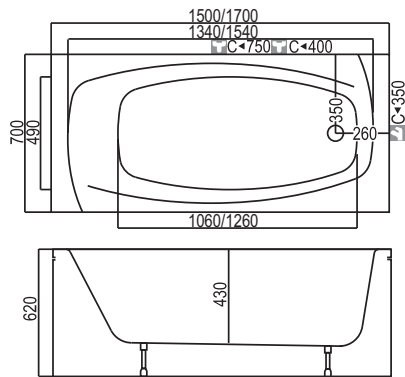

Vonia Lina

| 1,50 x 0,70 | 1,70 x 0,70 |

Vonia	Dydis [mm]	Tūris [L]	Svoris [kg]	Kaina [EUR]	Panelė [mm]	Kaina [EUR]
Lina	1500x700x620	190	19	280	priekinė 1500	120
Lina	1700x700x620	220	22	340	priekinė 1700	130
					Galinė	65

Vonios kojos į kainą įskaičiuotos
Vonios su paneliu aukštis 620 mm