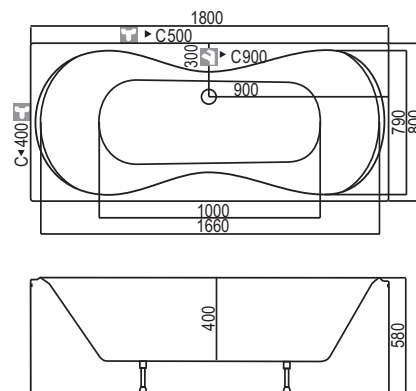

Vonios kojos į kainą įskaičiuotos
Vonios su paneliu aukštis 620 mm

Vonia Indra

| 1,70 x 0,75 |

Vonia	Dydis [mm]	Tūris [L]	Svoris [kg]	Kaina [EUR]	Panelė [mm]	Kaina [EUR]
Indra	1700x750x540	200	21	300	priekinė 1700	125
					Galinė	70

Vonios kojos į kainą įskaičiuotos
Vonios su paneliu aukštis 540 mm

Vonia Inga

| 1,60 x 0,75 | 1,70 x 0,75 |

Vonia	Dydis [mm]	Tūris [L]	Svoris [kg]	Kaina [EUR]	Panelė [mm]	Kaina [EUR]
Inga	1600x750x620	190	20,5	305	priekinė 1600	130
Inga	1700x750x620	210	22,5	335	priekinė 1700	135
					Galinė	70

Vonios kojos į kainą įskaičiuotos
Vonios su paneliu aukštis 620 mm

Vonia Rasa

| 1,80 x 0,80 |

Vonia	Dydis [mm]	Tūris [L]	Svoris [kg]	Kaina [EUR]	Panelė [mm]	Kaina [EUR]
Rasa	1800x800x580	200	22	330	priekinė 1800	130
					Galinė	70

Vonios kojos į kainą įskaičiuotos
Vonios su paneliu aukštis 580 mm

Vonia Audra

| 1,70 x 0,80 | 1,80 x 0,80 |

Vonia	Dydis [mm]	Tūris [L]	Svoris [kg]	Kaina [EUR]	Panelė [mm]	Kaina [EUR]
Audra	1700x800x680	230	23	365	priekinė 1700	145
Audra	1800x800x680	250	24	395	priekinė 1800	150
					Galinė	75